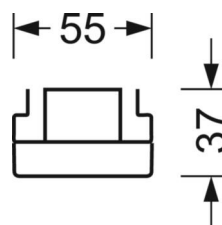

Оптика

Оснастка	LED, цветопередача/оттенок света CRI ≥ 80 / 4000K
Допуск для координаты цветности (MacAdam)	3SDCM
Номинальный световой поток	8739lm
Срок службы LED	50000h L80/B10 (Tq 35°C)
светоотдача светильников	166lm/W
Угол излучения	115° (C0) / 110° (C90)
UGR поп./вдоль	27.0 / 26.4

DEEP-LINK

<https://www.regiolum.de/ru/article/18574306650>

Ссылка	LED 9000lm 840
ηLB	100 %
Φ ↓/↑	90 % / 10 %
UGR поп./вдоль	27.0 / 26.4

Механика

цвет корпуса	белый стандартный для электротехники RAL 9016
размеры (LxWxH/DxH)	1531mm x 55mm x 37mm
вес (нетто)	2kg
Вид монтажа	сборка трековых систем

размеры

L	1531 mm	Длина
В	55 mm	Ширина
Н	37 mm	Высота