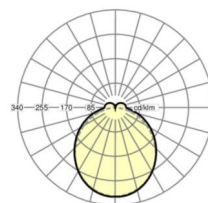

параметры

номер заказа	18574306650
код EAN	4020863358199
номер таможенного тарифа	94051190
Знак прохождения контроля	IP 20, класс защиты I, ENEC10 VDE, F, HACCP DIN10500/Food/IFS-пригодность для применения/BRC, Indoor, CE
Степень ударопрочности IK	IK03 (-20°C bis 35°C)
Температура окружающей среды	ta -20°C в 35°C
Особые свойства	Готовность к IoT «Ready for IoT»
Гарантийный срок	5 лет
Государственные программы поддержки	BEG - государственные субсидии для энергосберегающих зданий (действительна только для Германии)

электротехника

Балласт	Электронный драйвер DALI2 (1 штука)
Мощность системы	53W
сетевое напряжение	230V/50Hz
автоматический предохранитель (пусковой ток)	13 штук/B10, 22 штук/B16, 21 штук/C10, 36 штук/C16
класс энергосбережения/Источник света	C

Оптика

Оснастка	LED, цветопередача/оттенок света CRI ≥ 80 / 4000K
Допуск для координаты цветности (MacAdam)	3SDCM
Номинальный световой поток	8739lm
Срок службы LED	50000h L80/B10 (Tq 35°C)
светоотдача светильников	166lm/W
Угол излучения	115° (C0) / 110° (C90)
UGR поп./вдоль	27.0 / 26.4

DEEP-LINK

<https://www.regiolum.de/ru/article/18574306650>

Ссылка	LED 9000lm 840
ηLB	100 %
Φ ↓/↑	90 % / 10 %
UGR поп./вдоль	27.0 / 26.4