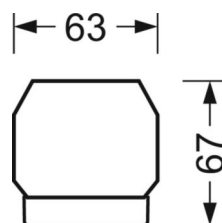

DEEP-LINK

<https://www.regiolum.de/ru/article/18574306650>

Ссылка	LED 9000lm 840
ηLB	100 %
Φ ↓/↑	90 % / 10 %
UGR поп./вдоль	27.0 / 26.4

Механика

цвет корпуса	белый стандартный для электротехники RAL 9016
размеры (LxWxH/DxH)	1531mm x 55mm x 37mm
вес (нетто)	2kg
Вид монтажа	сборка трековых систем

размеры

L	1531 mm	Длина
В	55 mm	Ширина
Н	37 mm	Высота